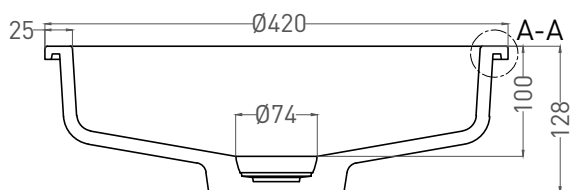

MAREA 04

РАКОВИНА ПОЛУВСТРАИВАЕМАЯ 1802204M

Дизайн: Salini SRL

salini
L'ANIMA DELL'ACQUA

Размеры: 420 x 420 x 128 мм

Вес нетто / брутто: 4,5 / 8 кг

Материал: S-Stone

Покрытие: матовое

Цвет: RAL / белый

Комплектация: Раковина с отверстием

Требуемый смеситель: настенный

Гарантия: 5 лет

Производство: Италия / Россия

Salini SRL

20122 Italia, Milano, Piazza del Duomo, 20

info@salini-srl.com