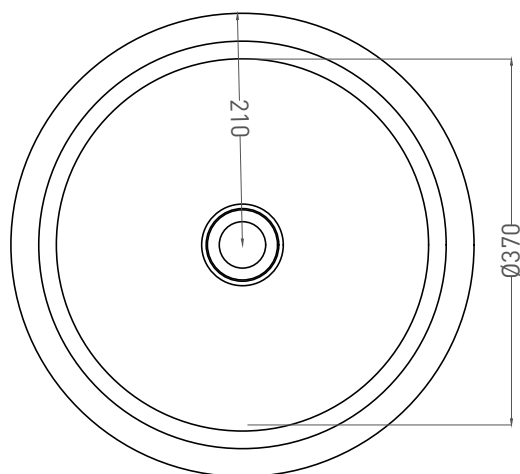

MAREA 04

РАКОВИНА ПОЛУВСТРАИВАЕМАЯ 1802204M

Дизайн: Salini SRL

salini
L'ANIMA DELL'ACQUA

Размеры: 420 x 420 x 128 мм

Вес нетто / брутто: 4,5 / 8 кг

Материал: S-Stone

Покрытие: матовое

Цвет: RAL / белый

Комплектация: Раковина с отверстием

Требуемый смеситель: настенный

Гарантия: 5 лет

Производство: Италия / Россия

Salini SRL

20122 Italia, Milano, Piazza del Duomo, 20

info@salini-srl.com

www.salini-srl.com

© Salini SRL - All rights reserved

Все права защищены. Несанкционированное копирование, публикация, полное или частичное воспроизведение запрещены.